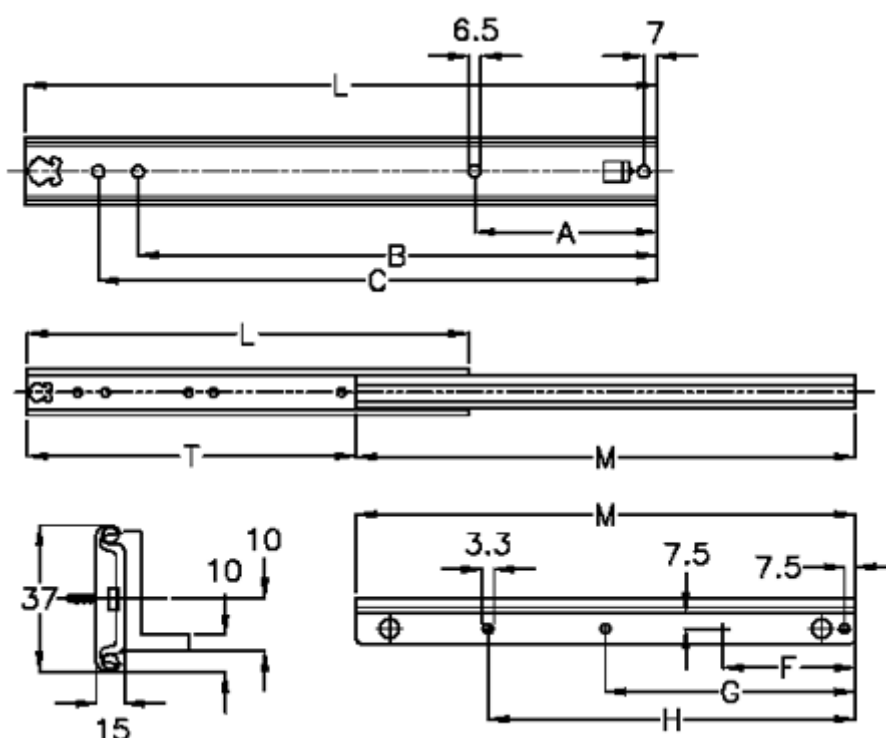

Varenummer: 11107239

Beskrivelse: Thomas Regout skuffeskinne 11107239 FINN3, 2led  
indb.mål 300 mm / bæreevne 78 kg / udtræk 205 mm

## Mål

A	= 135	M = 285
B	= 199	T = 205
Bæreevne sidemonteret	= 40	
C	= 231	
F	= 97.5	
G	= 187.5	
H	= 277.5	
L	= 300	